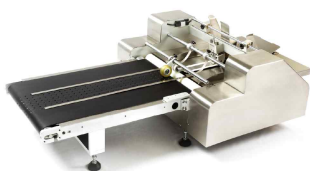

특화된 독일기술

- 특화된 노즐실링 시스템으로 노즐막힘 최소화 (진공상태를 유지하여 잉크경화 방지)

뛰어난 안정성

- 안정성이 뛰어난 SMT 방식의 메인보드
- 개별 부품교체로 A/S 비용 절감

편리한 잉크충전

- 다이아프레임 방식의 압력탱크
- 심플한 잉크시스템
- 교환방식이 아닌 보충식 탱크

손쉬운 조작

- 풀칼라 터치 디스플레이 적용
- 직관적인 유저인터페이스로 손쉽게 익혀 빠르게 조작가능

다양한 잉크

- 다양한 색상의 MEK Free 잉크

피더

- 포장재 자동 공급장치
- 다양한 생산설비 적용 가능

LEIBINGER

JET series

JET 1 NEO

JET 2 NEO